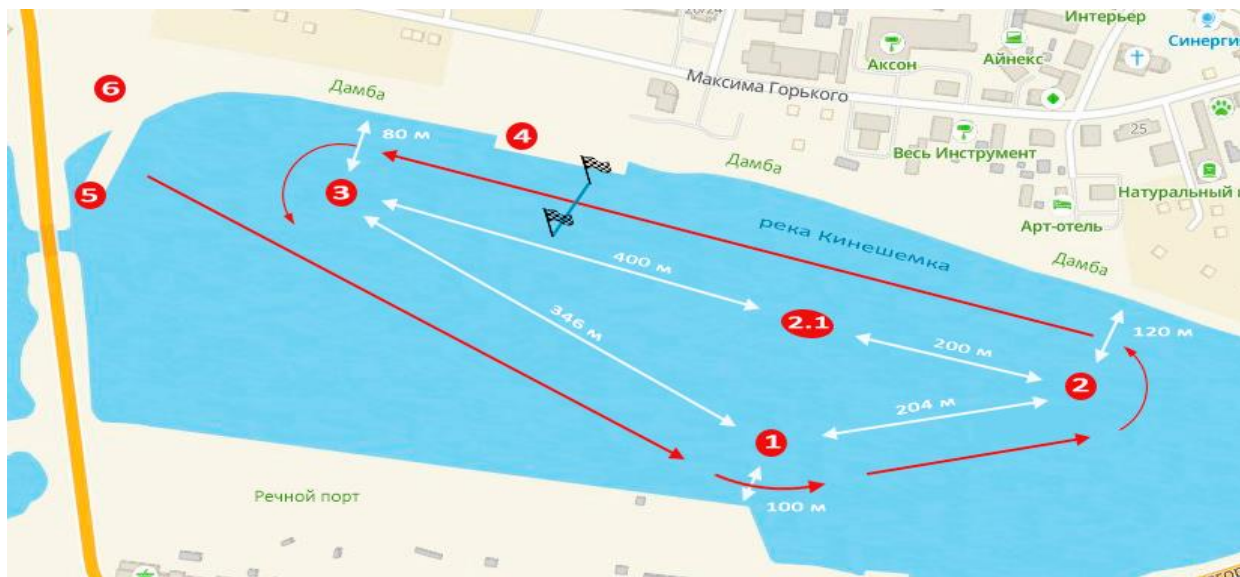

## Гоночная трасса чемпионата и Первенства России по водно-моторному спорту (4 гонки x 7,5 миль)

### г. Кинешма, Ивановская область

<p>Гоночная трасса ПР (1) (2.1) (3) буй, Гоночная трасса ЧР (1) (2) (3) буй.</p>	<p>4 - Судейская палатка</p>
<p>5 - Стартовый понтон</p>	<p>6 - Спортивный лагерь</p>

1. Гоночная дистанция для всех классов судов Первенства России – 6300 м. (7 кругов).
2. Гоночная дистанция для всех классов судов чемпионата России – 8 050 м. (7 кругов).
3. Участники заезда, задержавшиеся по каким-либо причинам на старте, после разрешения судьи на стартовом плоту выходят на первый буй, не пересекая линию движения стартовавшим.